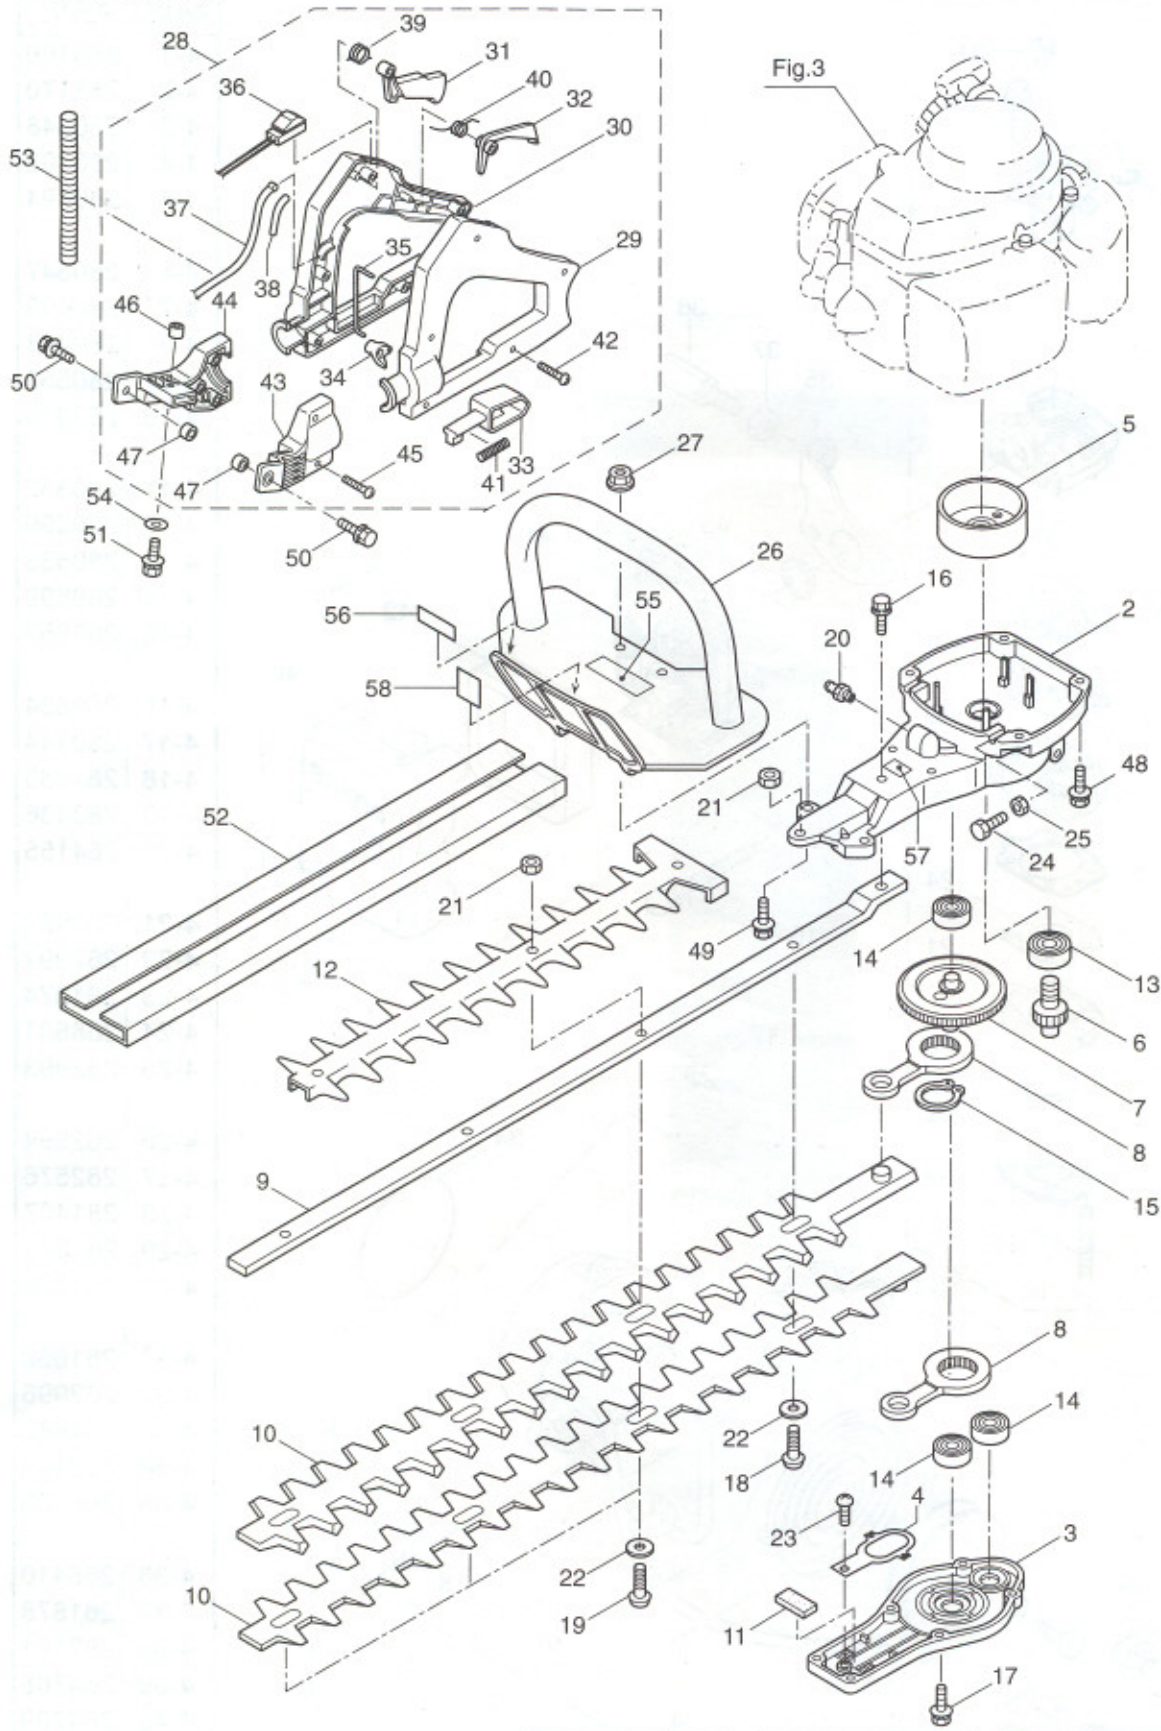

# PARTS LIST

## 1. HT2350D-RX MAINBODY

Ref.No.	Part No.
1-1	362210
1-2	271222
1-3	271223
1-4	271224
1-5	270021
1-6	270551
1-7	270552
1-8	271225
1-9	271226
1-10	270682
1-11	271227
1-12	270371
1-13	580767
1-14	270423
1-15	580777
1-16	271228
1-17	580791
1-18	271229
1-19	991914
1-20	991937
1-21	991941
1-22	991913
1-23	991924
1-24	271230
1-25	271231
1-26	270241
1-27	991941
1-28	271217
1-29	271278
1-30	271279
1-31	271280
1-32	271281
1-33	271282
1-34	271283
1-35	271284
1-36	271285
1-37	271286
1-38	271287
1-39	271288
1-40	271289
1-41	270400
1-42	271276
1-43	271274
1-44	271275
1-45	271276

Ref.No.	Part No.
1-56	266957
1-57	266960
1-58	283526

Ref.No.	Part No.
1-51	271220
1-52	217677
1-53	271221
1-54	270843
1-55	223925

Ref.No.	Part No.
1-46	270424
1-47	271277
1-48	580791
1-49	270120
1-50	271219

Ref.No.	Part No.
3-46	280381
3-47	281211
3-48	262483
3-49	283140
3-50	283437

4. HT2350D-RX  
CARBURETOR, RECOIL STARTER

Ref.No.	Part No.
4-1	283169
4-2	283170
4-3	280548
4-4	280492
4-5	280494
4-6	280547
4-7	280493
4-8	280497
4-9	280550
4-10	283616
4-11	280532
4-12	020299
4-13	280533
4-14	269699
4-15	280553
4-16	269834
4-17	280144
4-18	264535
4-19	283436
4-20	264155
4-21	262991
4-22	262992
4-23	261874
4-24	268501
4-25	262993
4-26	262994
4-27	282576
4-28	281487
4-29	261871
4-30	261876
4-31	261658
4-32	262996
4-33	264682
4-34	283469
4-35	268535
4-36	265410
4-37	261878
4-38	283181
4-39	264708
4-40	264709
4-41	264693
4-42	264695
4-43	268963